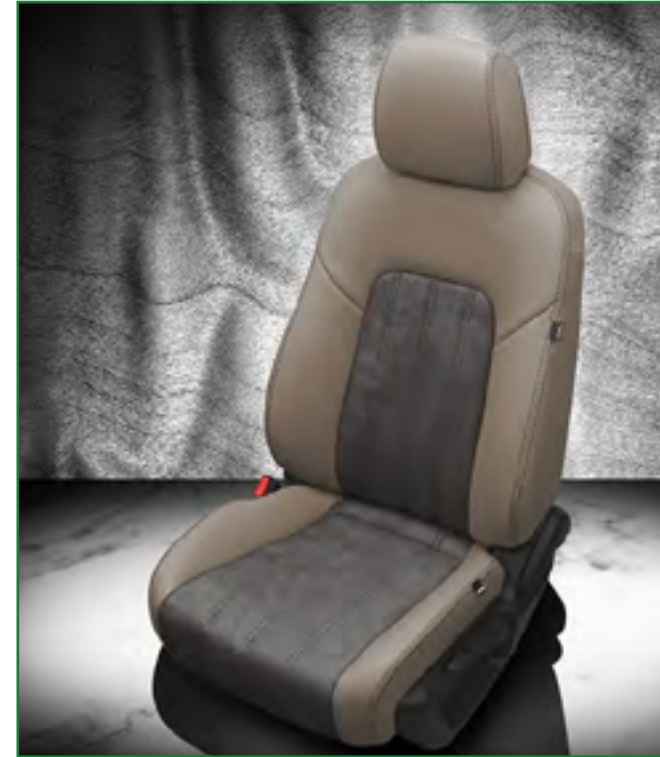

VIS CODE: K1509-110
Puddy wrap, Dark Slate Suedezkin combo, Lt. Grey contrast all stitch