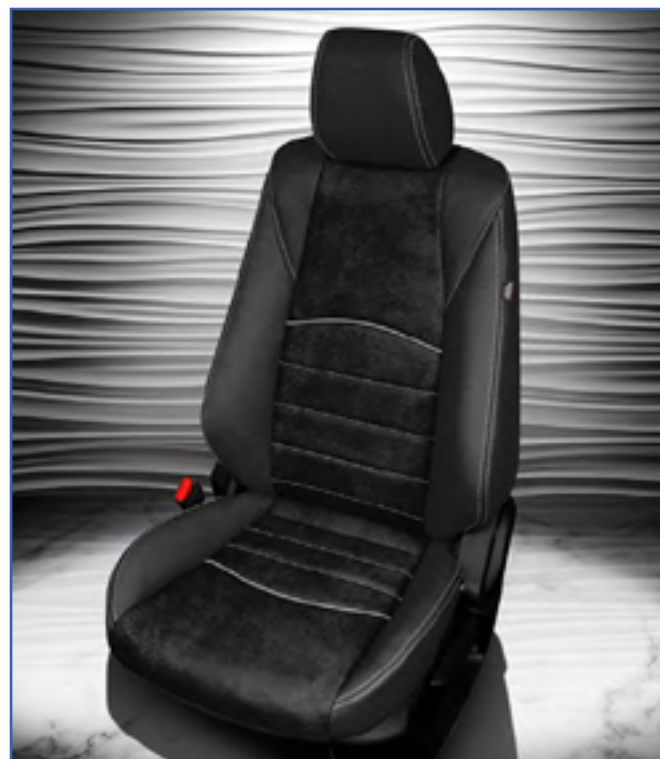

VIS CODE: K2038-100
Black wrap, Raven Suedezkin body, Silver wing, Silver contrast all stitch